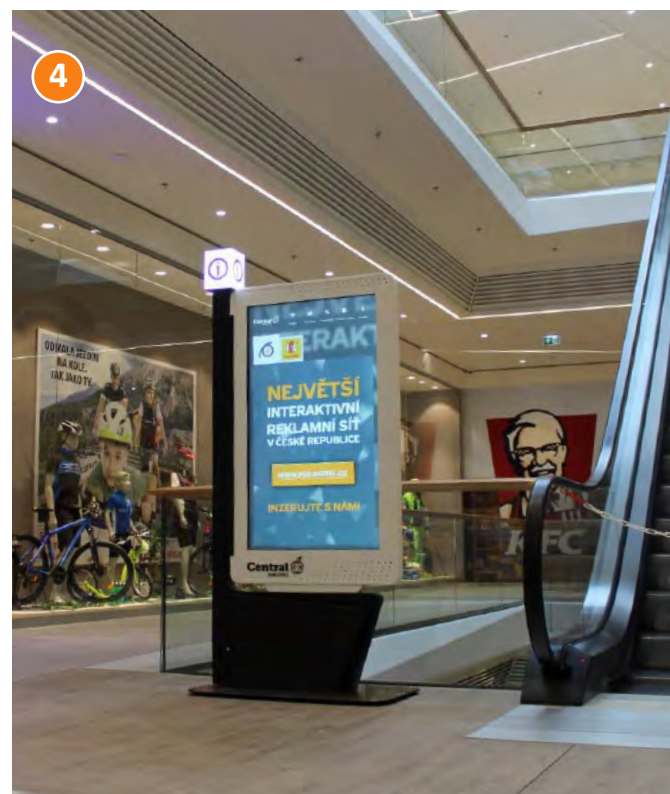

CENTRAL JABLONEC

JABLONEC NAD NISOU

KOMENSKÉHO 18

466 01 JABLONEC NAD NISOU

POS Digital s.r.o.

Francouzská 171/28, 120 00 Praha 2 - Vinohrady

www.pos-digital.eu

posdigital