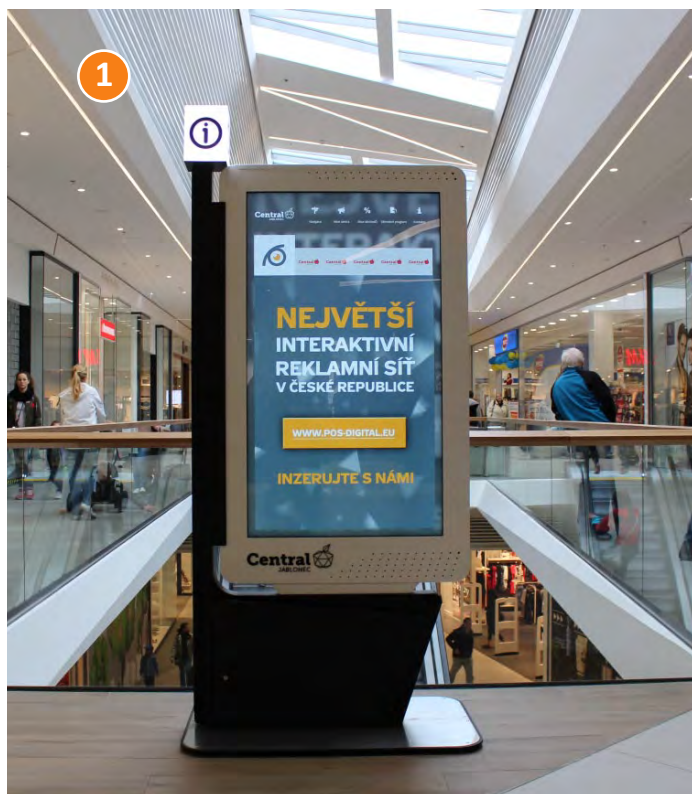

CENTRAL JABLONEC

JABLONEC NAD NISOU

KOMENSKÉHO 18

466 01 JABLONEC NAD NISOU

POS Digital s.r.o.

Francouzská 171/28, 120 00 Praha 2 - Vinohrady

www.pos-digital.eu

posdigital