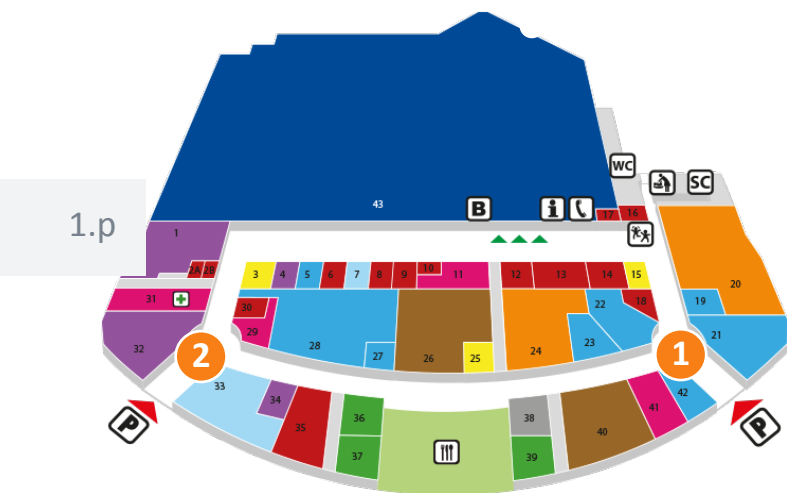

SILESIA

OPAVA

1 SingleSide 46

2 SingleSide 46

SILESIA

OPAVA

TĚŠÍNSKÁ 2914/44,
746 01 OPAVA